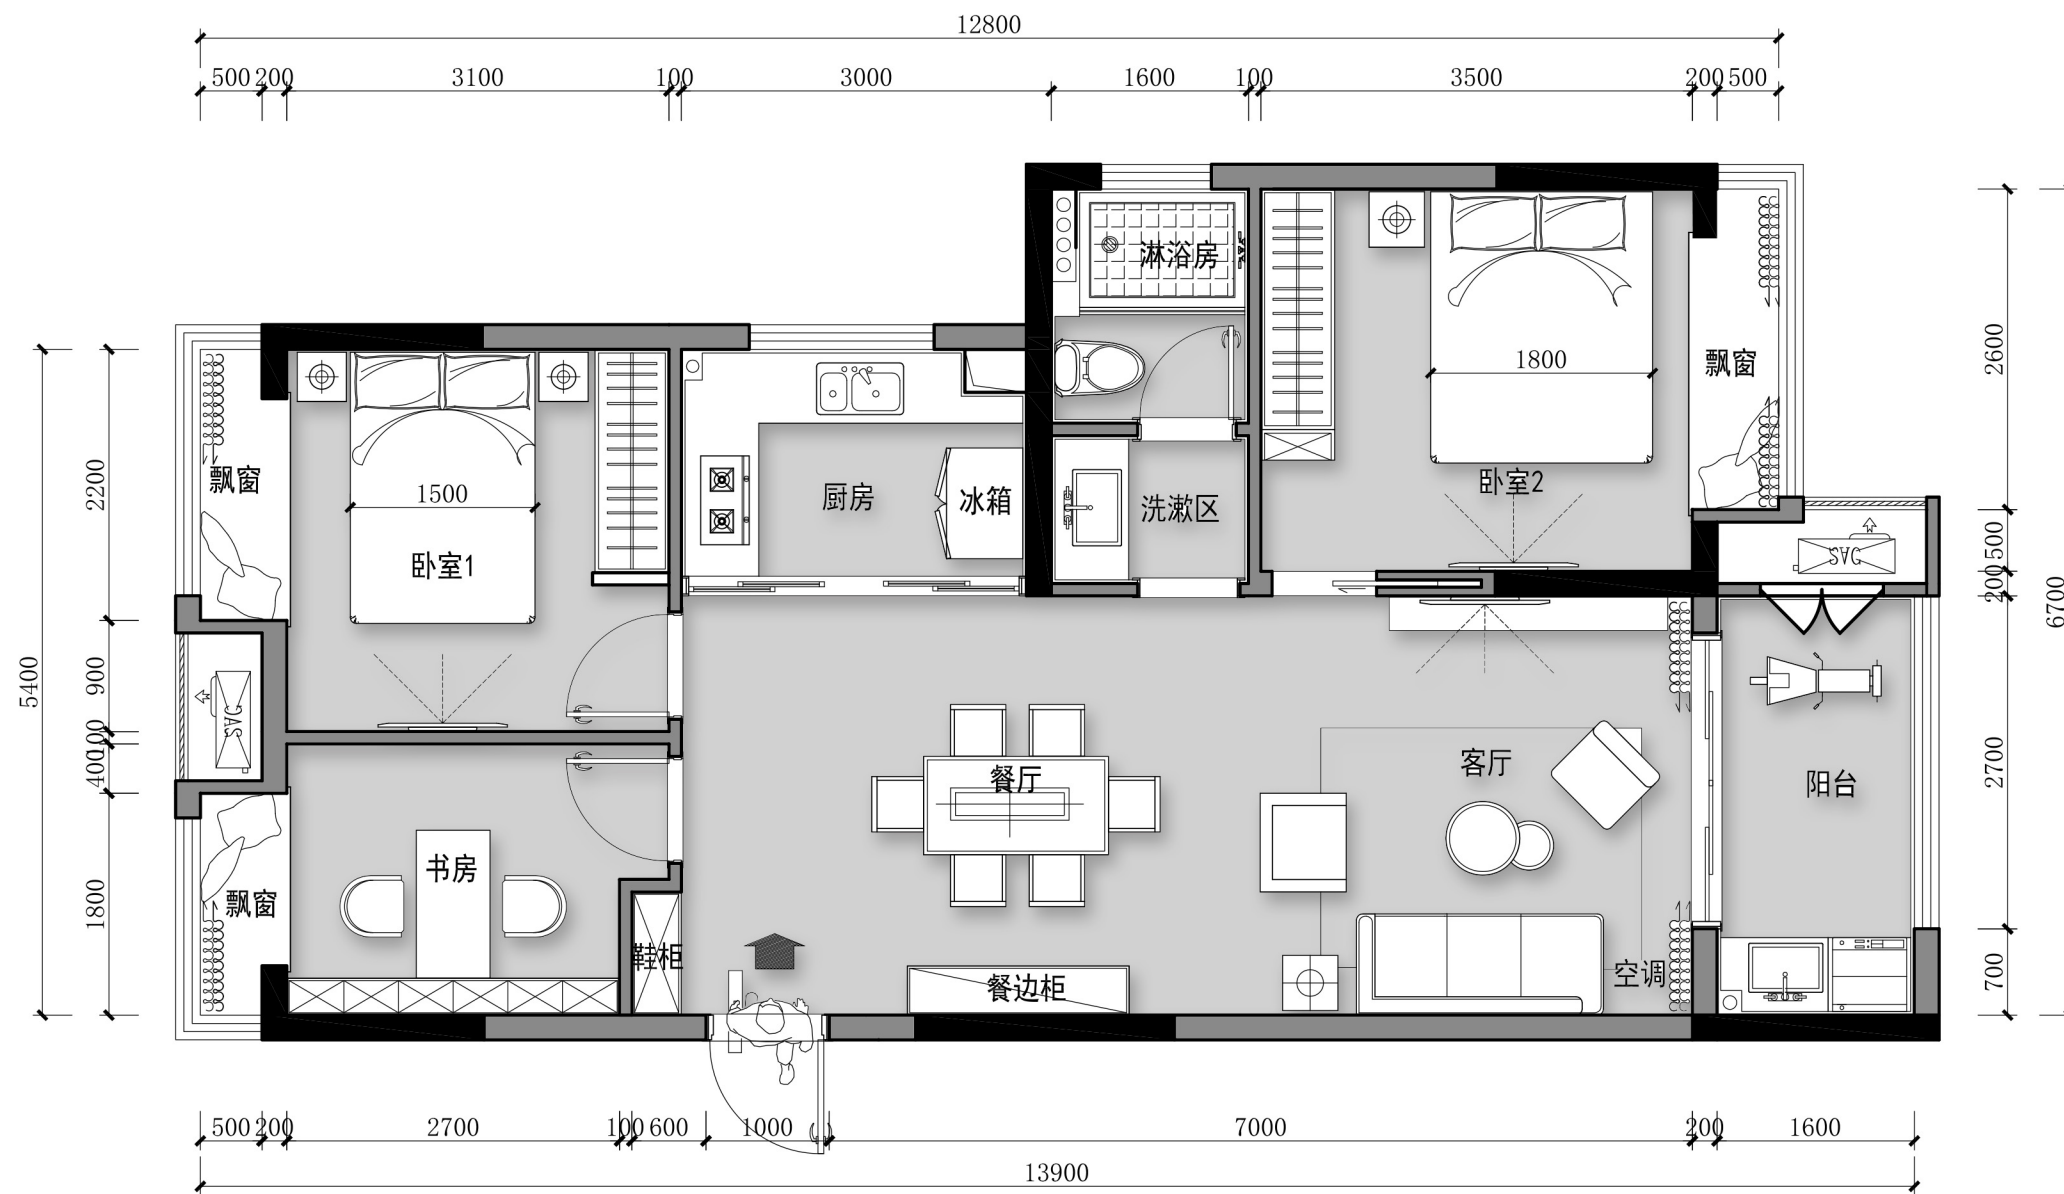

人才公寓95m²户型平面图

人才公寓115m²户型平面图

平面布置图 比例 1:60

S=115m²

芜湖市人才公寓
G27栋

加美湖书吧

紫云英书舍

22#

事业造就人才

才聚江城
智慧未来

人才公寓95m²户型实景图

人才公寓115m²户型实景图